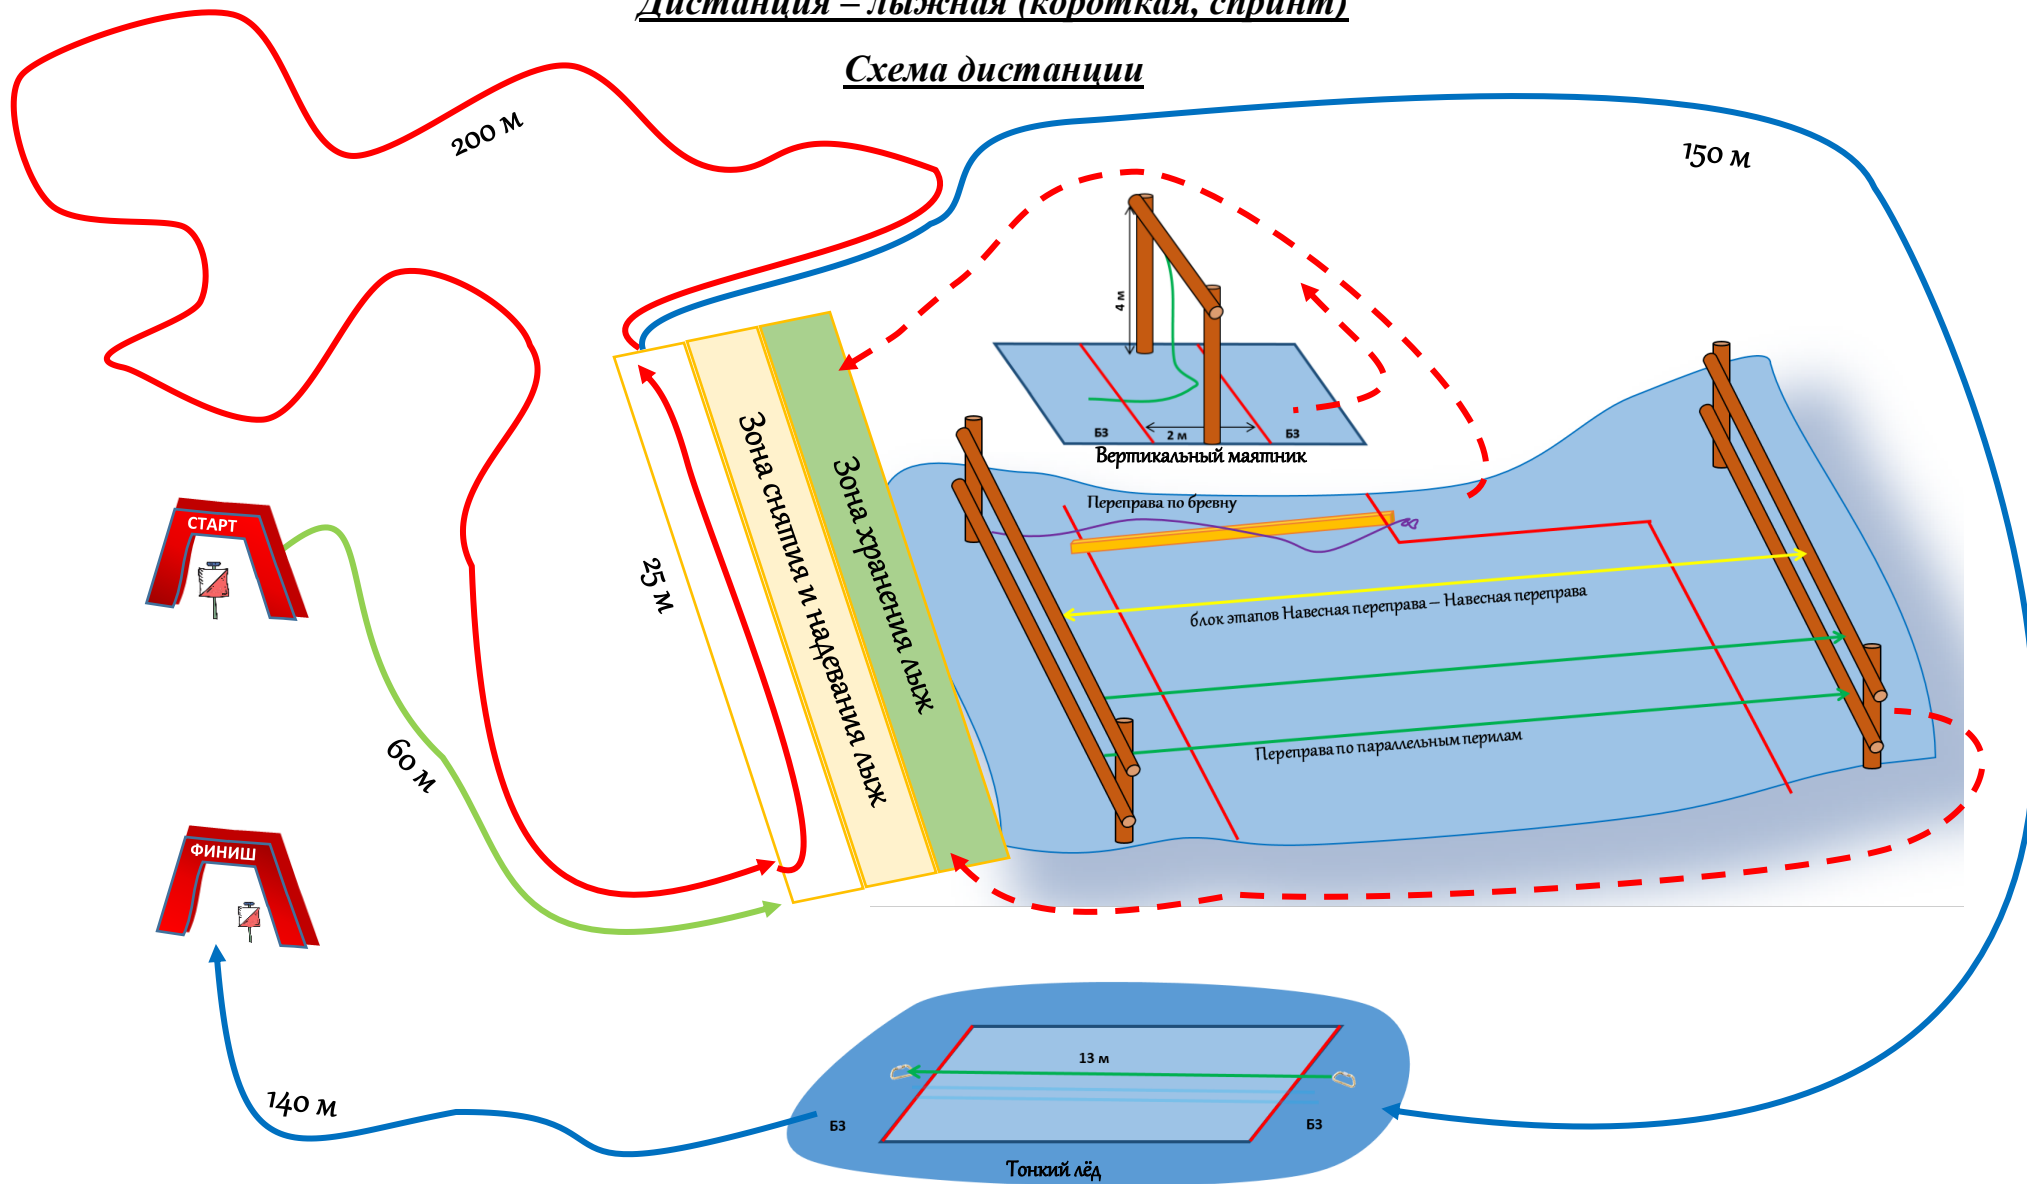

Региональная спортивная федерация спортивного туризма Санкт-Петербурга
ГБОУ школа №456 Санкт-Петербурга Школьный спортивный клуб "Рекорд" ОДОД "Пилигрим"
**РЕГИОНАЛЬНЫЕ И МЕЖМУНИЦИПАЛЬНЫЕ СОРЕВНОВАНИЯ ПО СПОРТИВНОМУ ТУРИЗМУ
В ДИСЦИПЛИНЕ «ДИСТАНЦИЯ - ЛЫЖНАЯ»**

4 февраля 2024 год

Ленинградская область, Тосненский район

Дистанция – лыжная (короткая, спринт)

Схема дистанции

Региональная спортивная федерация спортивного туризма Санкт-Петербурга
 ГБОУ школа №456 Санкт-Петербурга Школьный спортивный клуб "Рекорд" ОДОД "Пилигрим"
**РЕГИОНАЛЬНЫЕ И МЕЖМУНИЦИПАЛЬНЫЕ СОРЕВНОВАНИЯ ПО СПОРТИВНОМУ ТУРИЗМУ
 В ДИСЦИПЛИНЕ «ДИСТАНЦИЯ - ЛЫЖНАЯ»**

4 февраля 2024 год

Ленинградская область, Тосненский район

Порядок прохождения дистанции

1 класс дистанции		2 класс дистанции	
Старт		Старт	
60 м по разметке		60 м по разметке	
Круг 200м		Круг 200м	
Переправа по параллельным перилам		Переправа по параллельным перилам	
Круг 200м		Круг 200м	
Переправа по бревну		Блок этапов Навесная переправа – Навесная переправа	
Круг 200м		Круг 200м	
Вертикальный маятник		Переправа по бревну	
Круг 150м		Круг 200м	
Переправа по тонкому льду		Вертикальный маятник	
Финиш		Круг 150м	
		Переправа по тонкому льду	
		Финиш	

Длина дистанции

1075 м	1300 м
--------	--------

 - Движение участников без лыж