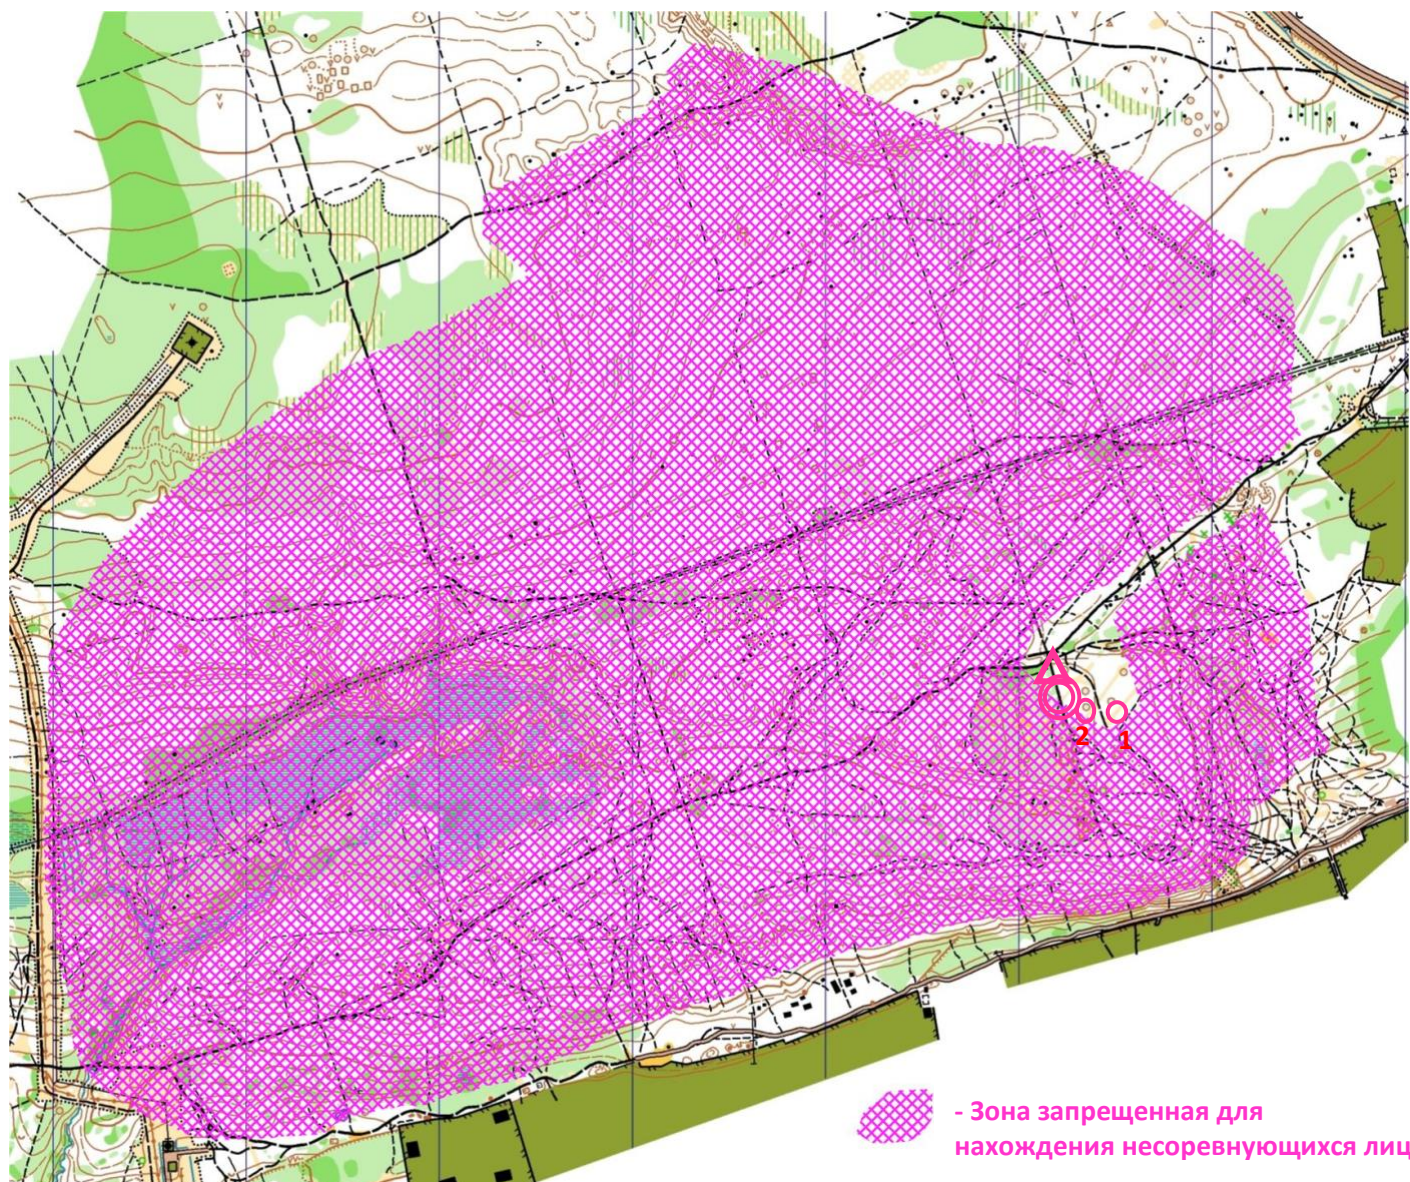

**Региональные и Межмуниципальные соревнования Санкт-Петербурга
по спортивному туризму в дисциплине «дистанция – пешеходная – группа»**

21 мая 2023 года

Ленинградская область, Приозерский район, Ромашкинское с/п

Схема прохода к месту старта от ж/д ст. Лосево

Расстояние от ж/д ст. Лосево до места старта 2,85 км

Место старта - <https://yandex.ru/maps/-/CCUoMJATOB>

Координаты - 60.678145, 29.966996

Схема полигона соревнований

Смотровые этапы:

- 1 – Блок этапов на дистанциях 3 и 4 класса и
Вертикальный маятник на дистанциях 1 и 2 класса
- 2 – Навесная переправа на дистанциях 1 и 2 класса