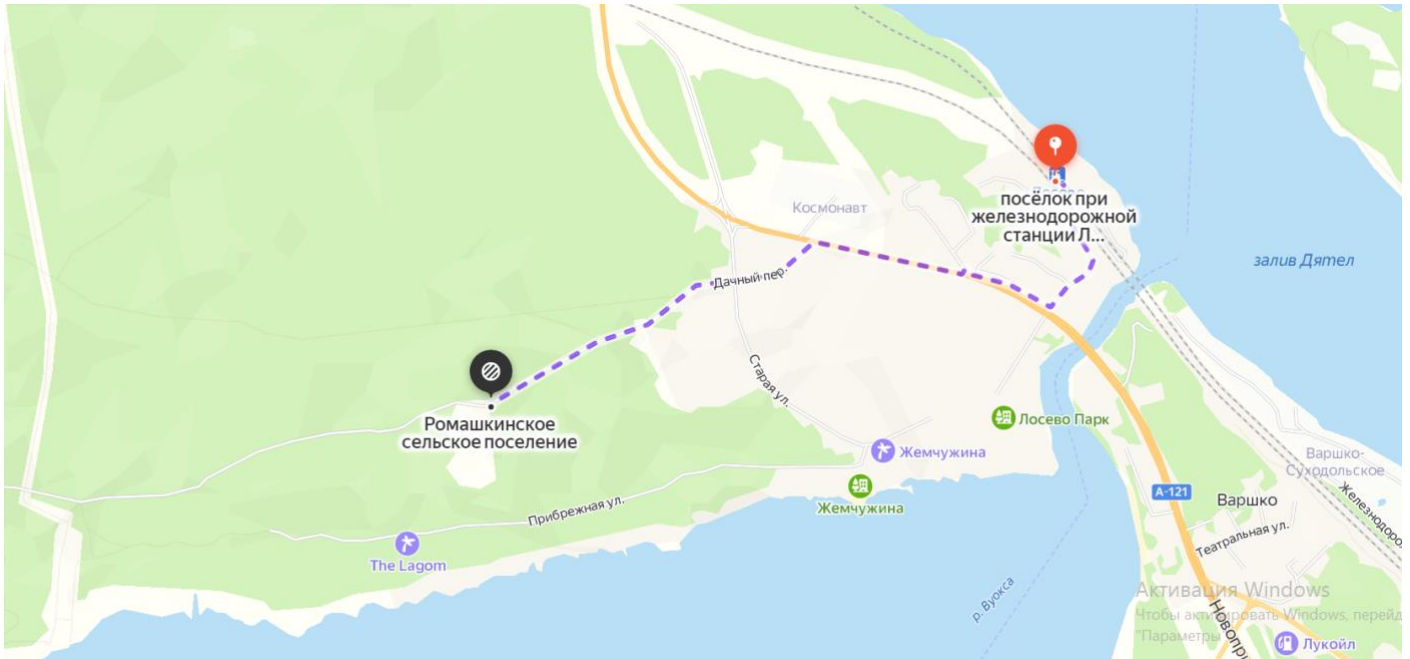

**Региональные и Межмуниципальные соревнования Санкт-Петербурга
по спортивному туризму в дисциплине «дистанция – пешеходная – группа»**

21 мая 2023 года

Ленинградская область, Приозерский район, Ромашкинское с/п

Схема прохода к месту старта от ж/д ст. Лосево

Расстояние от ж/д ст. Лосево до места старта 2,85 км

Место старта - <https://yandex.ru/maps/-/CCUoMJATOB>

Координаты - 60.678145, 29.966996

Схема полигона соревнований